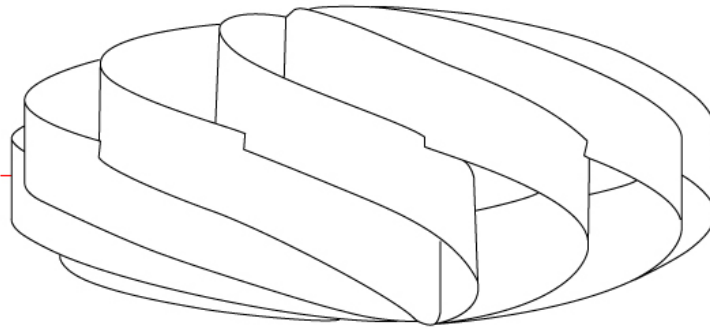

## SWIRL SURFACE

D62006-

PROJECT

TYPE

SPECIFIER

QUANTITY

DATE

PROJECT
TYPE
SPECIFIER
QUANTITY
DATE